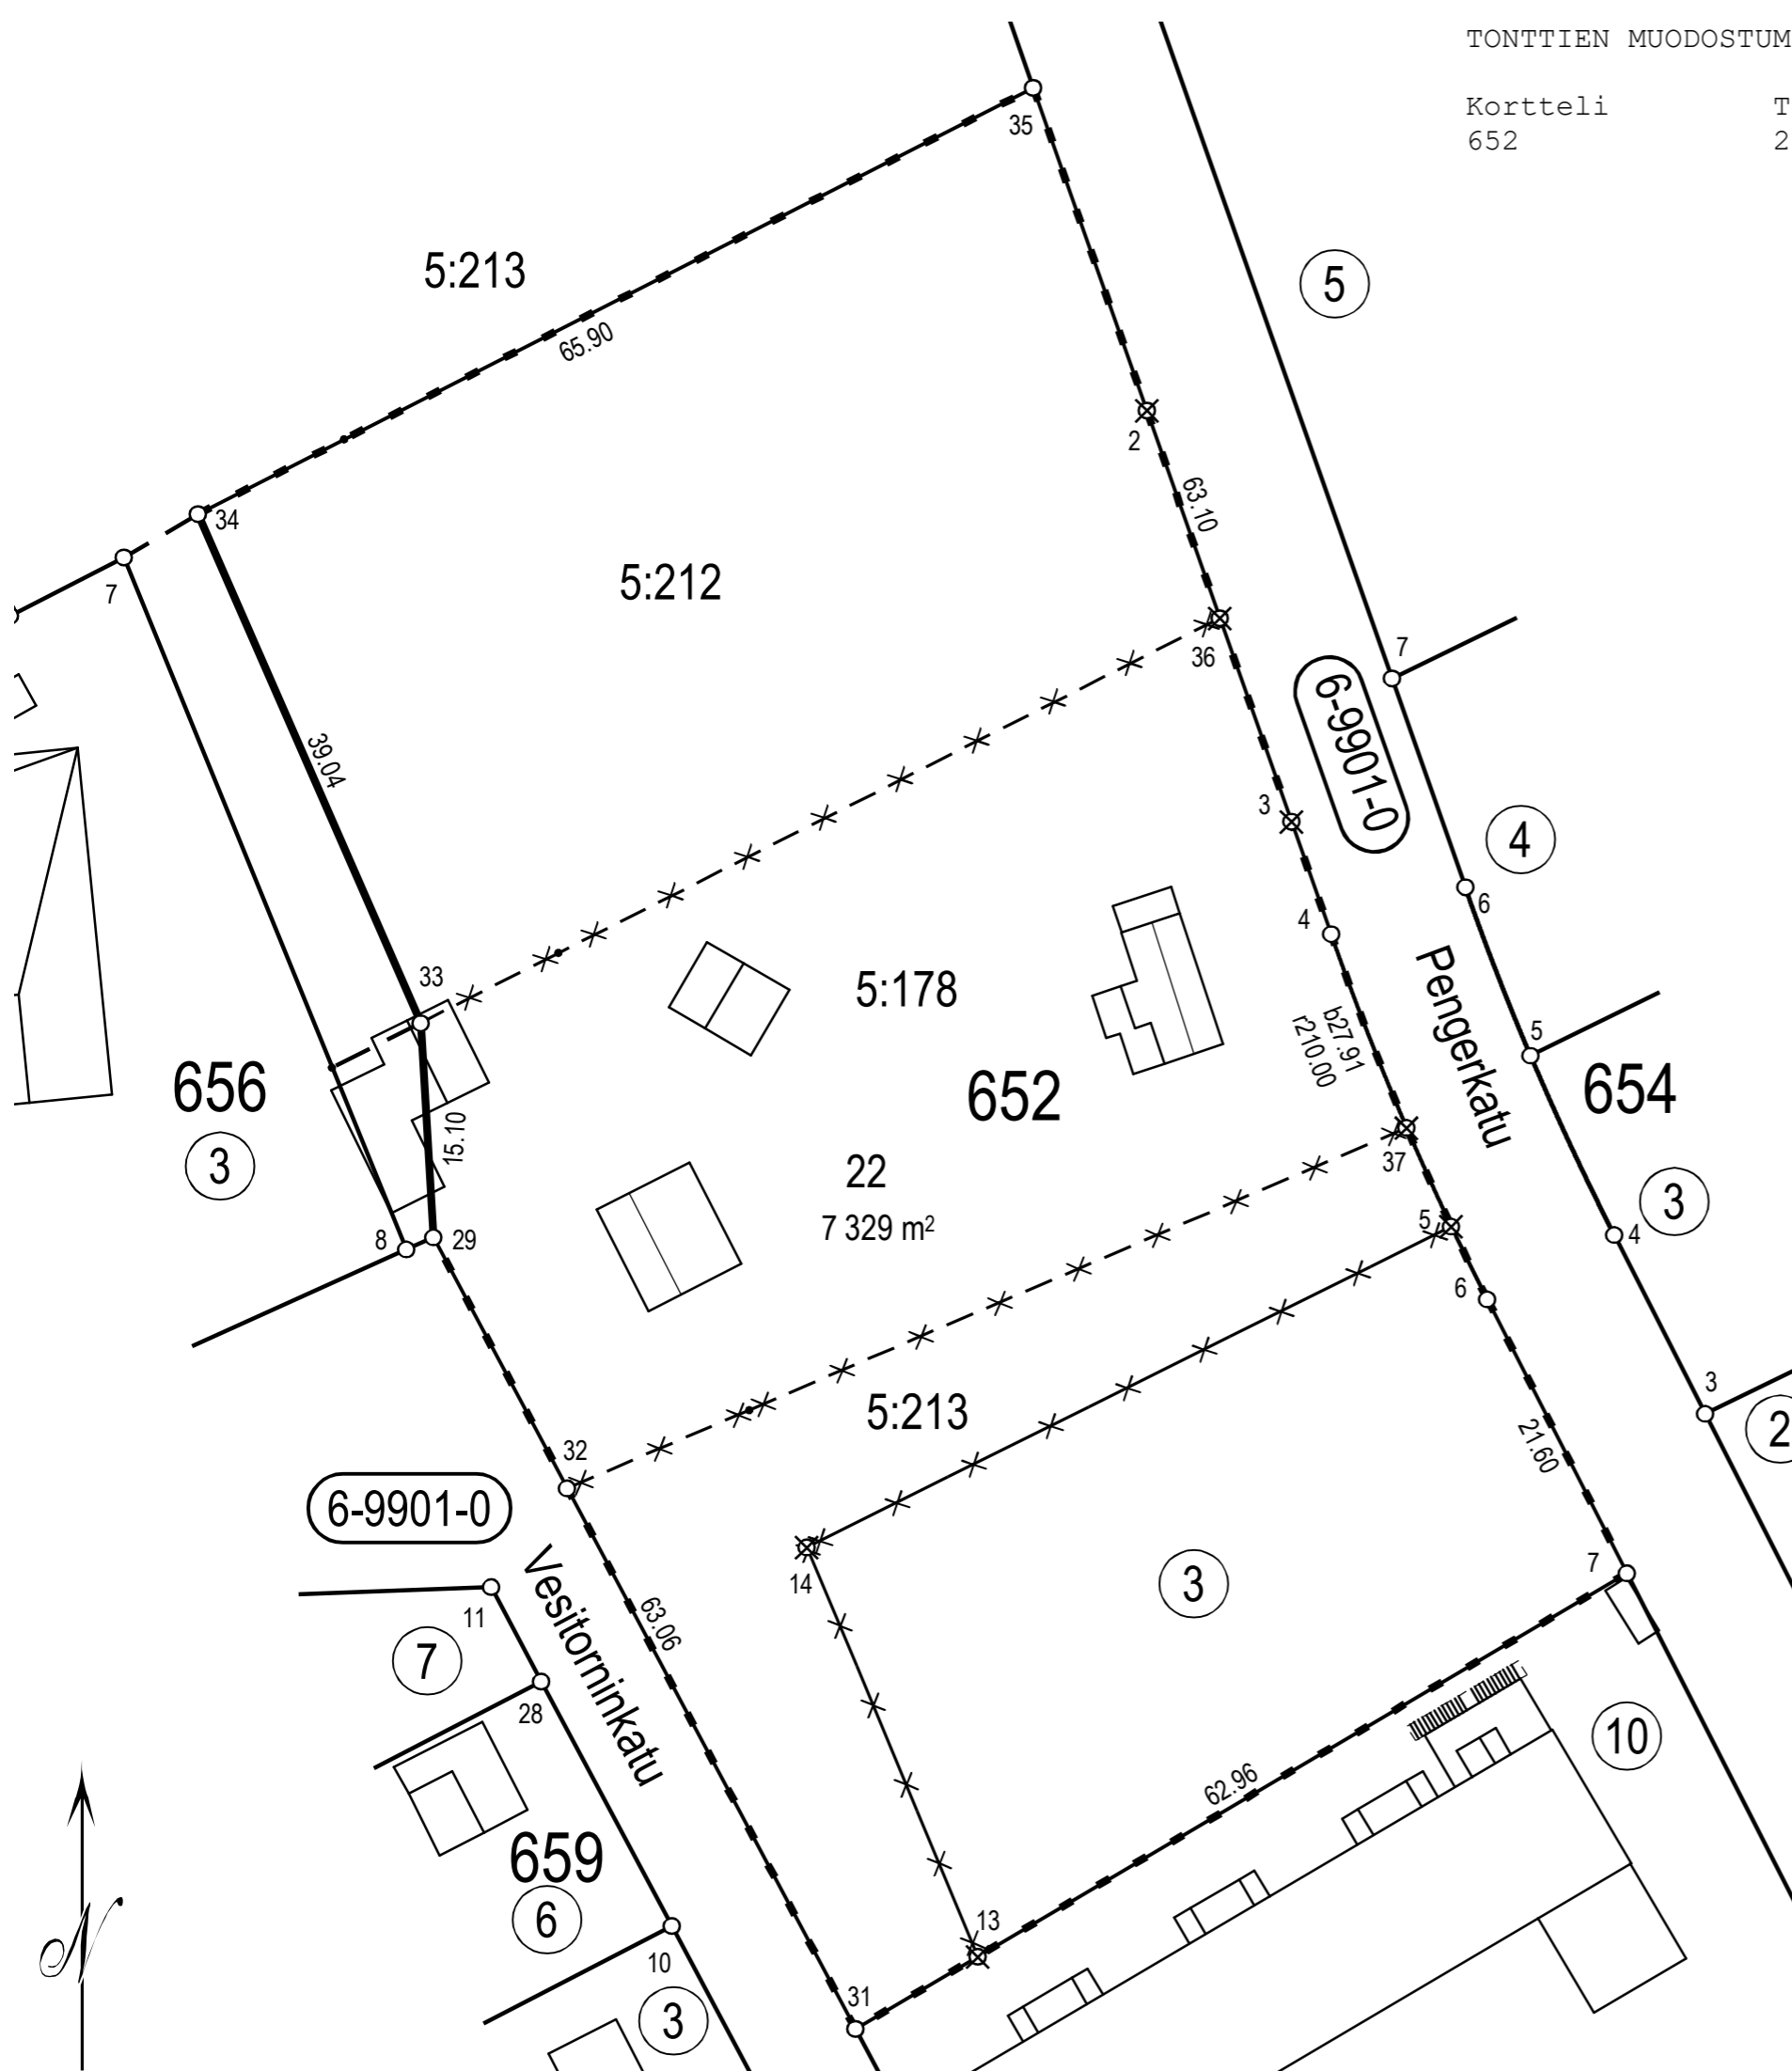

TONTTIEN MUODOSTUMINEN

Kortteli	Tontti	Yht. m2	Osat m2	Kiinteistötunnus
652	22	7329	960	186-401-5-213
			2343	186-401-5-178
			2517	186-401-5-212
			1509	186-6-652-3

Koordinaattiluettelo (ETRS-GK25)		
N:o	P	I
4	6707716,596	25505641,153
6	6707690,955	25505652,130
7	6707671,711	25505661,930
29	6707695,339	25505578,053
31	6707639,690	25505607,717
33	6707710,409	25505577,180
34	6707746,176	25505561,523
35	6707776,122	25505620,224

TONTTIJAON MUUTOS		JÄRVENPÄÄ 1:500
ASEMAKAAVA 6/23 ON VAHVISTETTU 16.1.1980		KAUPUNGINOSA 6. PÖYTÄALHO
EDELLINEN TONTTIJAKO 652/19-21 ON HYVÄKSYTTY 20.5.2021		KORTTELI 652
TONTTIJAON MUUTOKSEN LAATI 22.2.2022		TONTTI 22
MAANMITTAUSINSINÖÖRI VILLE VISTBACKA		KARTTA N:o 7/2022
		HYVÄKSYTTY
		MAANMITTAUSINSINÖÖRI